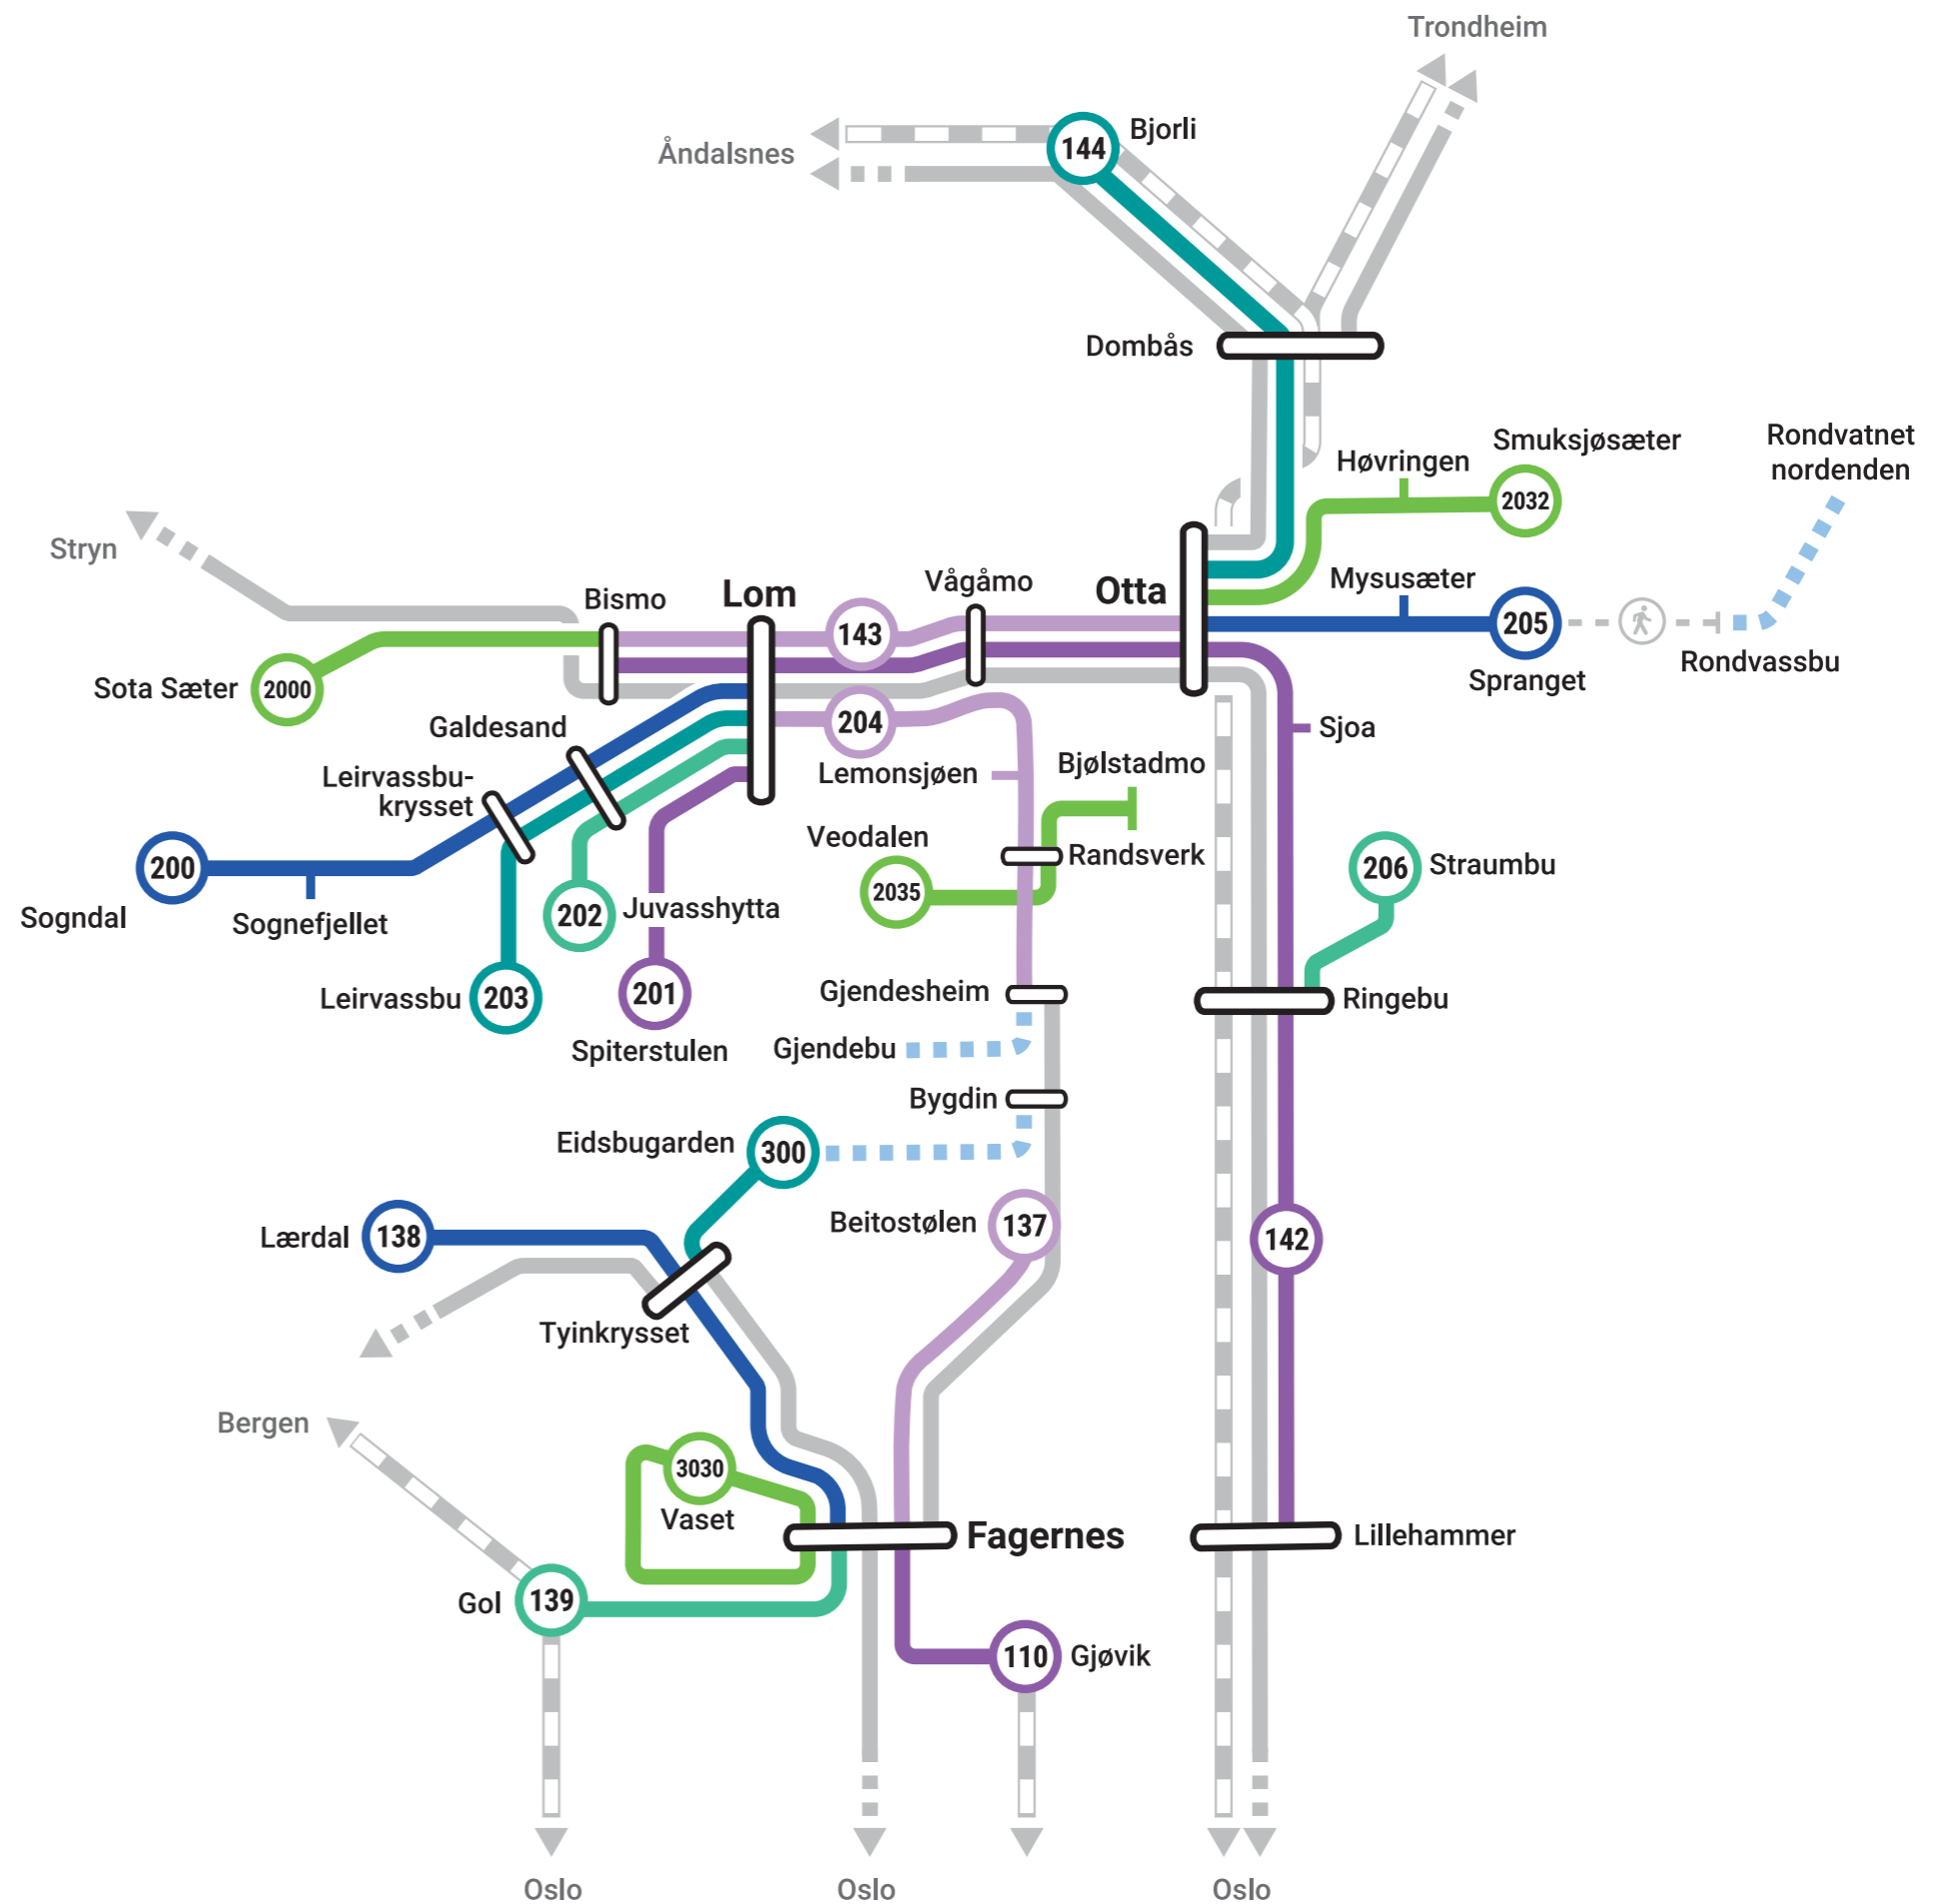

Fjellruter 2024

Summer bus services

Bussruter Innlandstrafikk

- 137 Fagernes - Beitostølen
- 138 Fagernes - Tyinkrysset - Lærdal
- 139 Fagernes - Gol
- 142 Lillehammer - Otta - Bismo
- 143 Otta - Vågåmo - Lom - Bismo
- 144 Bjorli - Lesja - Dombås - Otta
- 200 Lom - Sogndal
- 201 Lom - Spiterstulen
- 202 Lom - Galdesand - Juvasshytta
- 203 Lom - Leirvassbu
- 204 Lom - Gjendesheim
- 205 Otta - Raphamn - Mysusæter - Spranget
- 206 Ringebu - Enden - Straumbu
- 300 Tyinkrysset - Eidsbugarden

Bestillingsruter Innlandstrafikk

- 2000 Bismo - Sota sæter
- 2032 Otta - Høvringen
- 2035 Heidal - Randsverk - Veodalen
- 3030 Fagernes - Vaset - Fagernes

Andre transportmidler

-  Tog
-  Ekspressbuss
-  Båt

Last ned mobil-appen Entur. Her kan du både se rutetider og kjøpe billett for turen.
Download the mobile app Entur. Here you can find your departure and buy ticket.

Innlandstrafikk

Ruteopplysning: tlf. 02040 eller www.innlandstrafikk.no
Route info: tel. +47 915 02 040 or www.innlandstrafikk.no