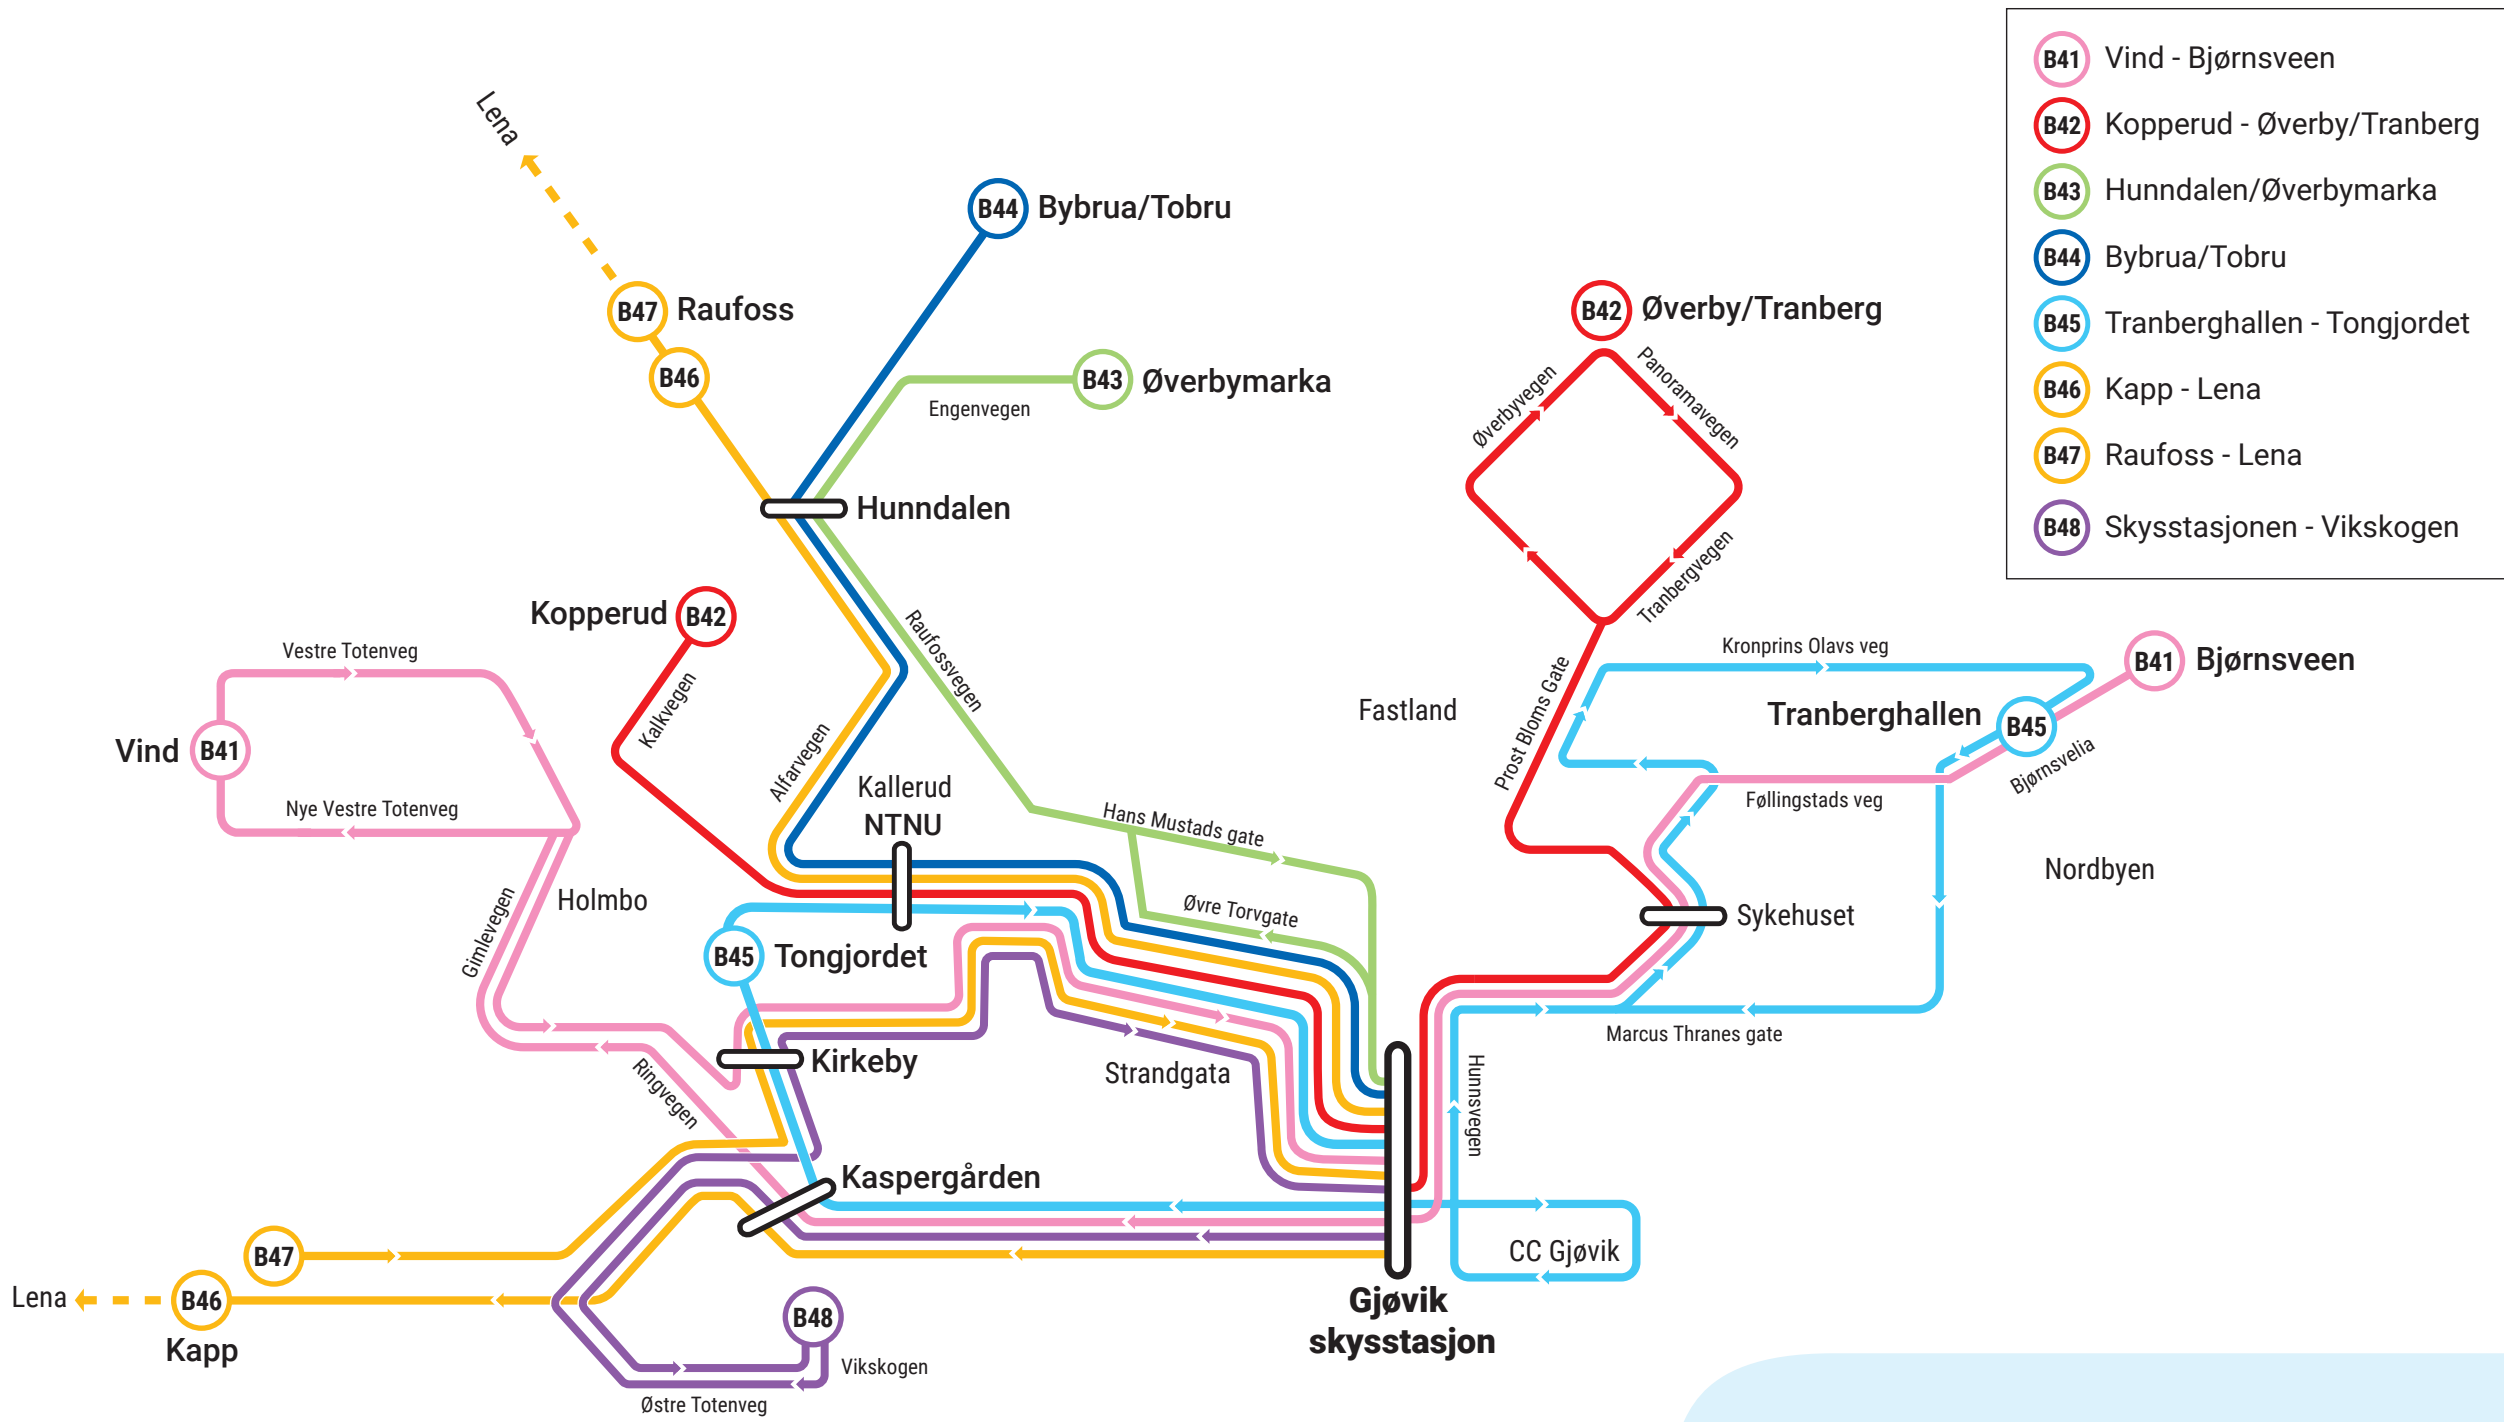

Midlertidig linjekart bybuss Gjøvik

Gyldig i perioden fra 19.06.2023 til 20.08.2023

- B41** Vind - Bjørnsveen
- B42** Kopperud - Øverby/Tranberg
- B43** Hunndalen/Øverbymarka
- B44** Bybrua/Tobru
- B45** Tranberghallen - Tongjordet
- B46** Kapp - Lena
- B47** Raufoss - Lena
- B48** Skysstasjonen - Vikskogen